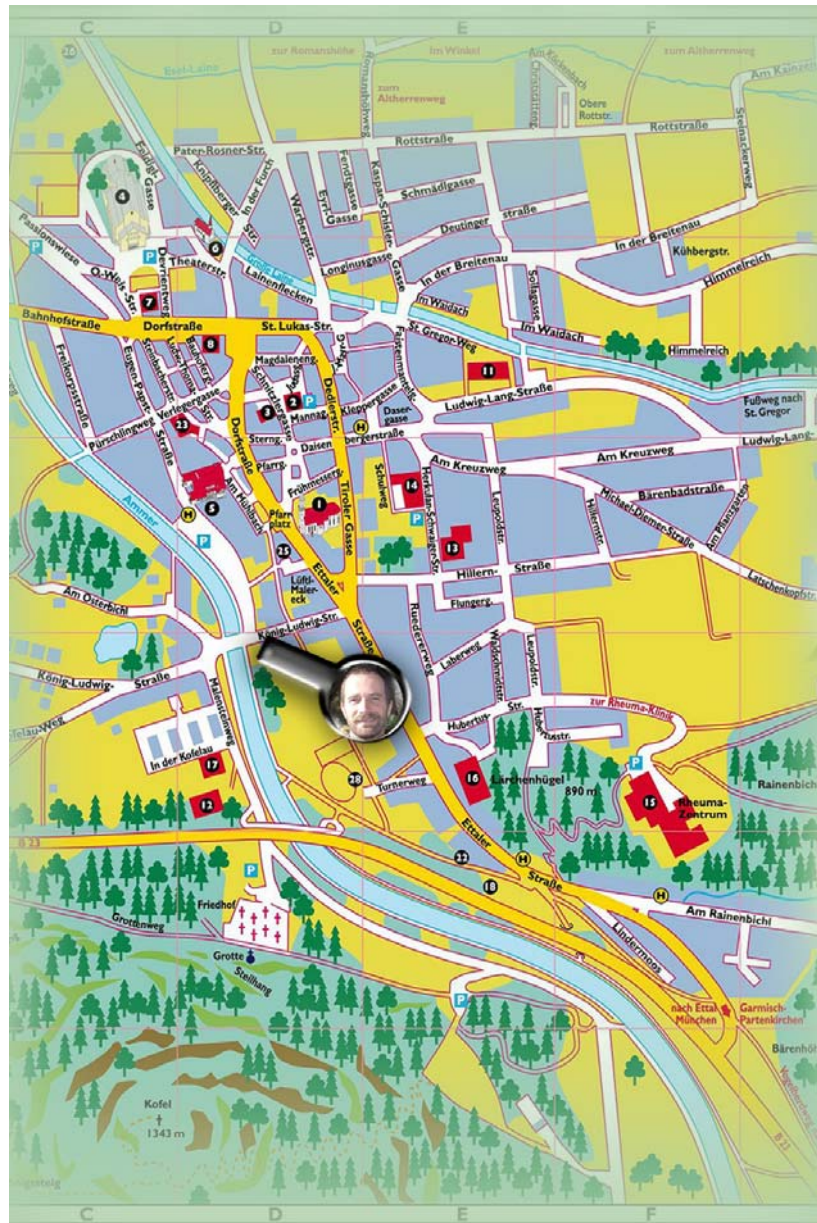

Kräuterführungen
 auch für Kinder, Blinde und Sehbehinderte

Martin Unruh
 KRÄUTERPÄDAGOGE

Ettaler Strasse 32
 82487 Oberammergau
 Tel.: 08822/6174
 klieber-oberammergau@t-online.de

Anfahrtsbeschreibung

Von Ulm/Kempton Richtung Schongau, Rottenbuch, Richtung Oberammergau die zweite Einfahrt nach Oberammergau links kommen Sie direkt auf die Ettaler Str., nach ca. 400m ist unser Haus auf der linken Seite.

Von München Autobahn Garmisch, in Oberau Richtung Ettal-Oberammergau, die erste Einfahrt nach Oberammergau rechts kommen Sie direkt auf die Ettaler Str., nach ca. 400m ist unser Haus auf der linken Seite.